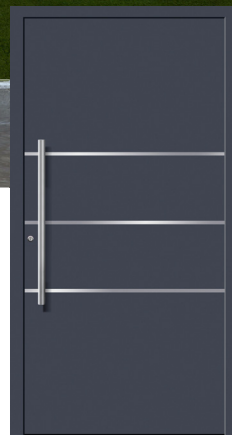

HAUSTÜREN *aus der Region*