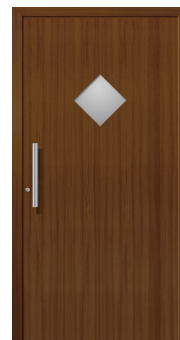

MODELLÜBERSICHT

6641 S. 7